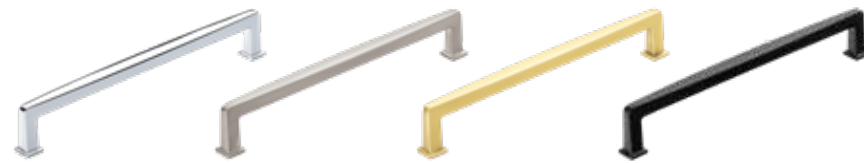

Code / HAN-176   Code / HAN-179   Code / HAN-173   Code / HAN-182

Newport Pull Handle
160mm